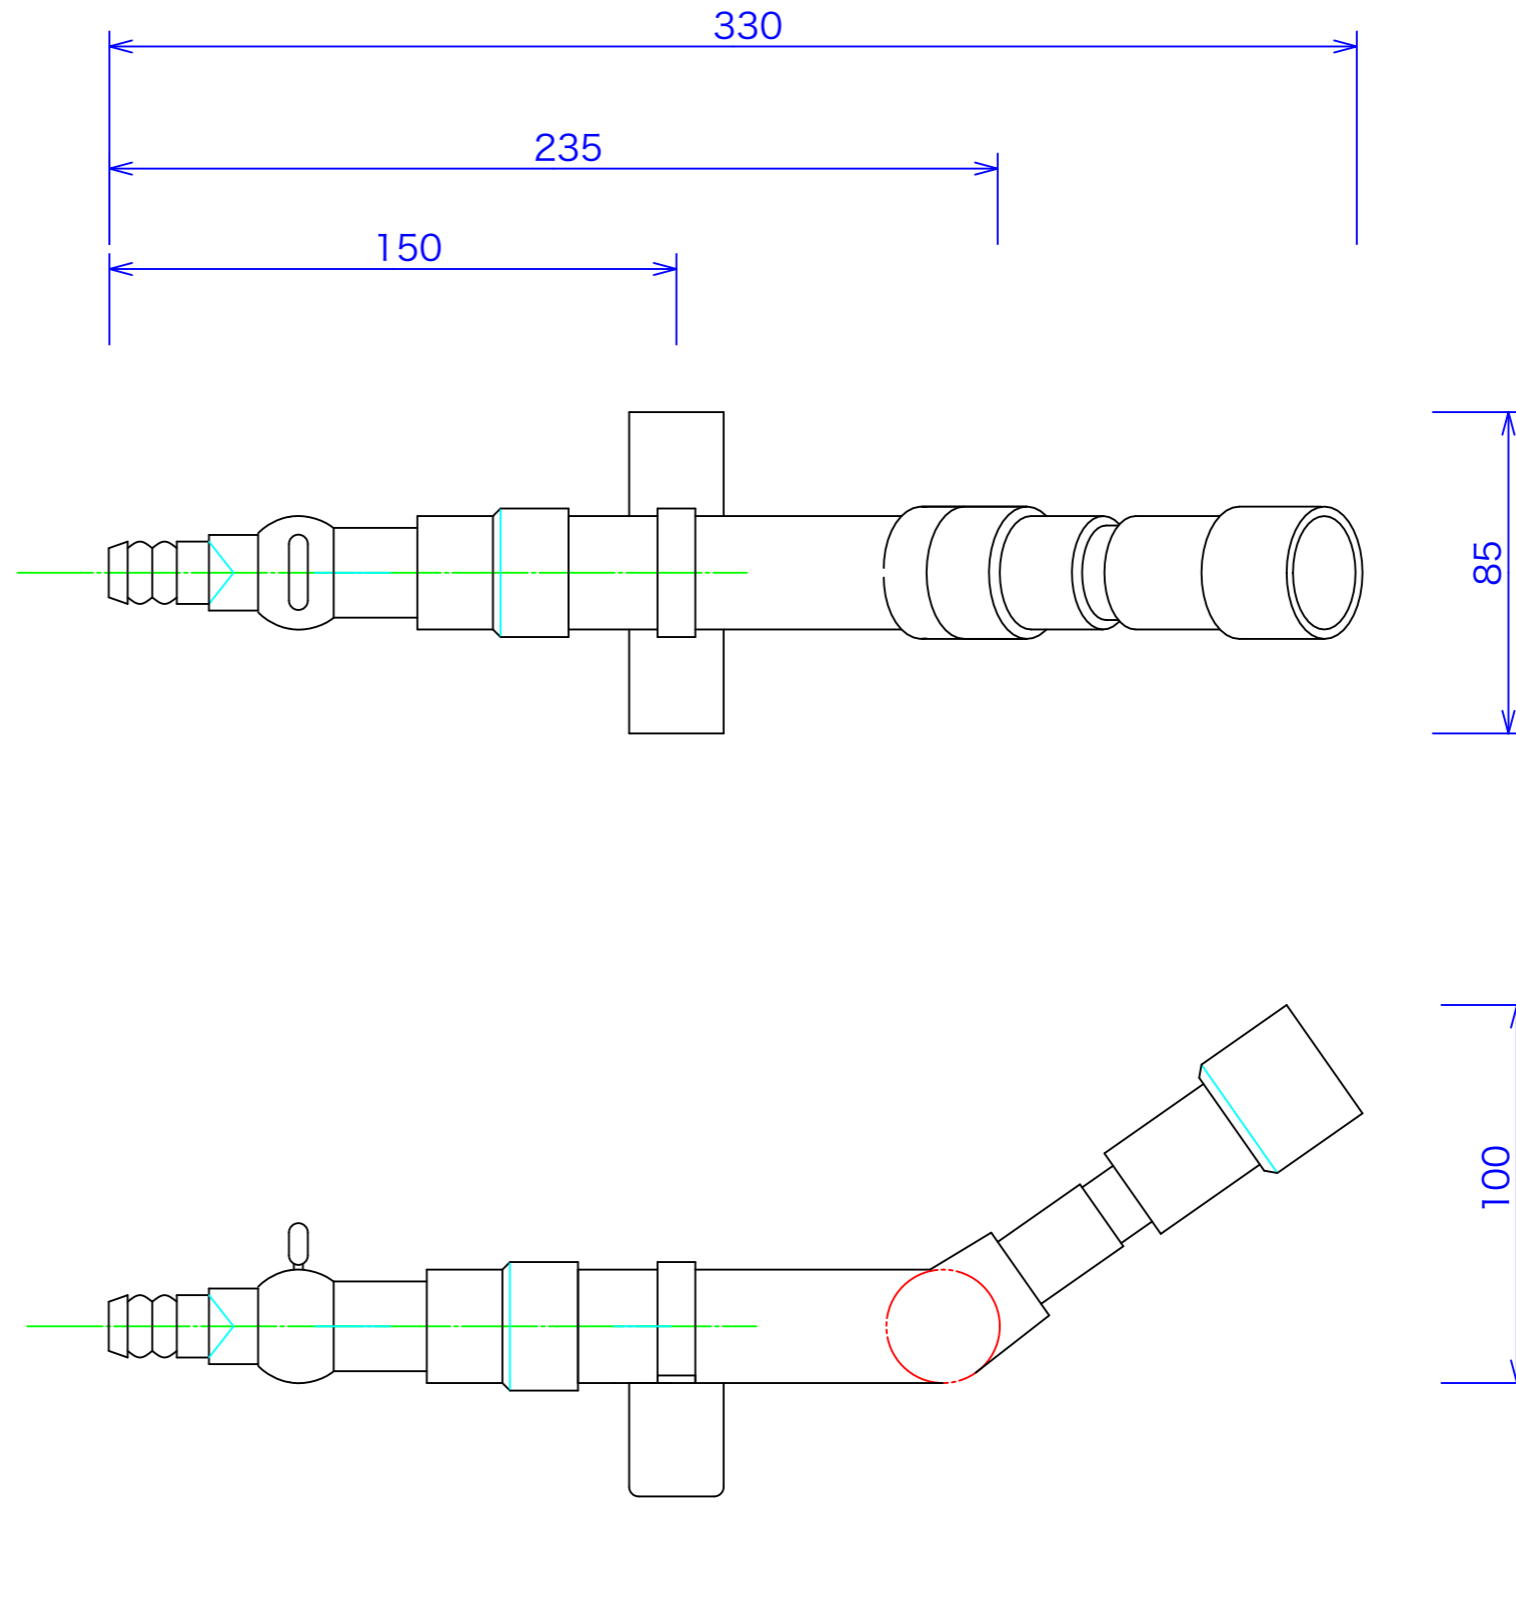

型式	YB-1	
真Q法		
	都市ガス	LPG
接楚S配管	13mm	9.5mm
ガス消費量	4.4Kw	4.3Kw

注:縮尺は用紙がA-3の時の縮尺です。

訂正	設計	製図 nina	日付	071101	型式	YB-1	品名	火起しバーナー	秋元ステンレス工業株式会社 〒116-0011 東京都荒川区西尾久8-40-6 TEL 03-3894-6091 FAX 03-3894-7744
	縮尺	1/2	図番						