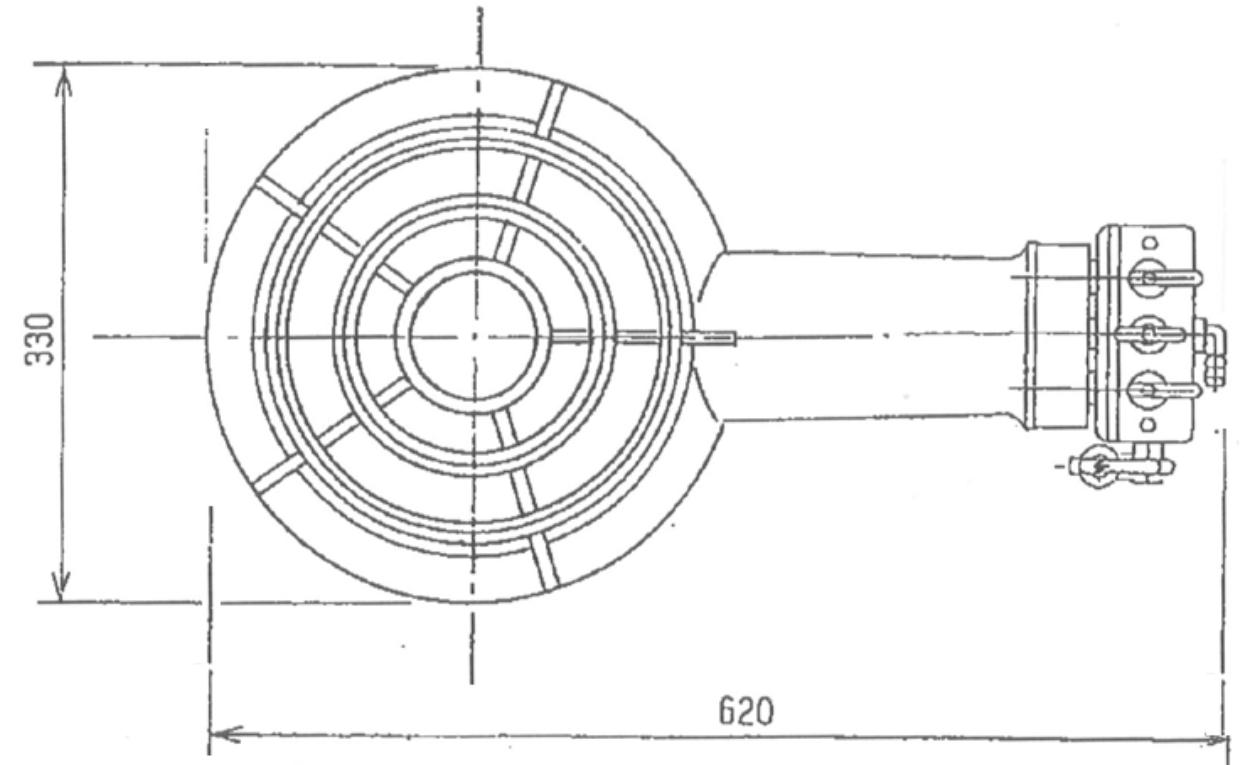

|       |              |       |
|-------|--------------|-------|
| 型式    | TTS-308P     |       |
| 寸法    | Φ445X685X180 |       |
|       | 都市ガス         | LPG   |
| ガス接続  | 13mm         | 9.5mm |
| ガス消費量 | 19Kw         | 19Kw  |

図と製品に差異が生じる場合は製品が優先致します。

|    |    |         |    |          |       |  |
|----|----|---------|----|----------|-------|--|
| 訂正 | 設計 | 製図 nina | 日付 | 型番       | 品名    | <b>秋元ステンレス工業株式会社</b><br>〒116-0011 東京都荒川区西尾久8-40-6<br>TEL 03-3894-6091 FAX 03-3894-7744 |
|    | 縮尺 |         | 図番 | TTS-308P | ガスコンロ |  |