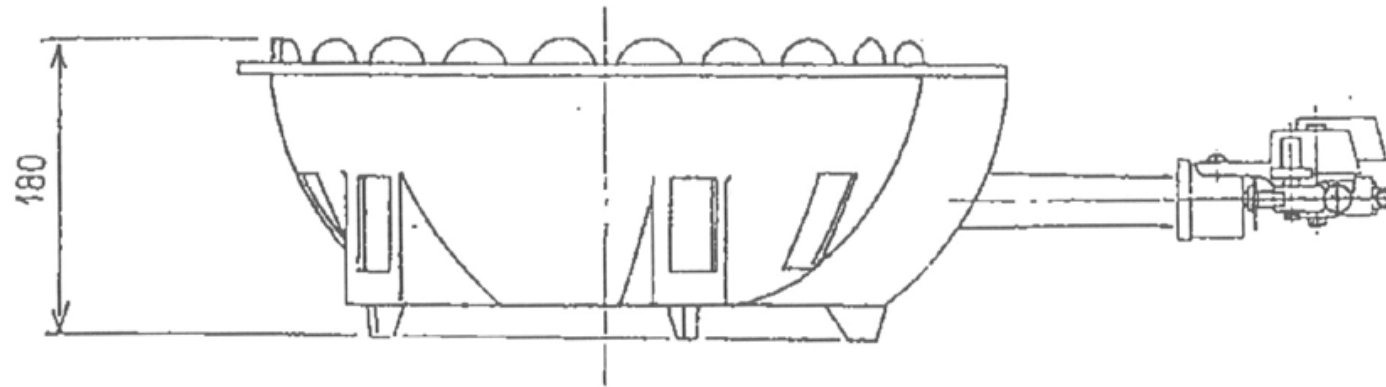

|       |              |       |
|-------|--------------|-------|
| 型式    | TTS-308P     |       |
| 寸法    | Φ445X685X180 |       |
|       | 都市ガス         | LPG   |
| ガス接続  | 13mm         | 9.5mm |
| ガス消費量 | 19Kw         | 19Kw  |