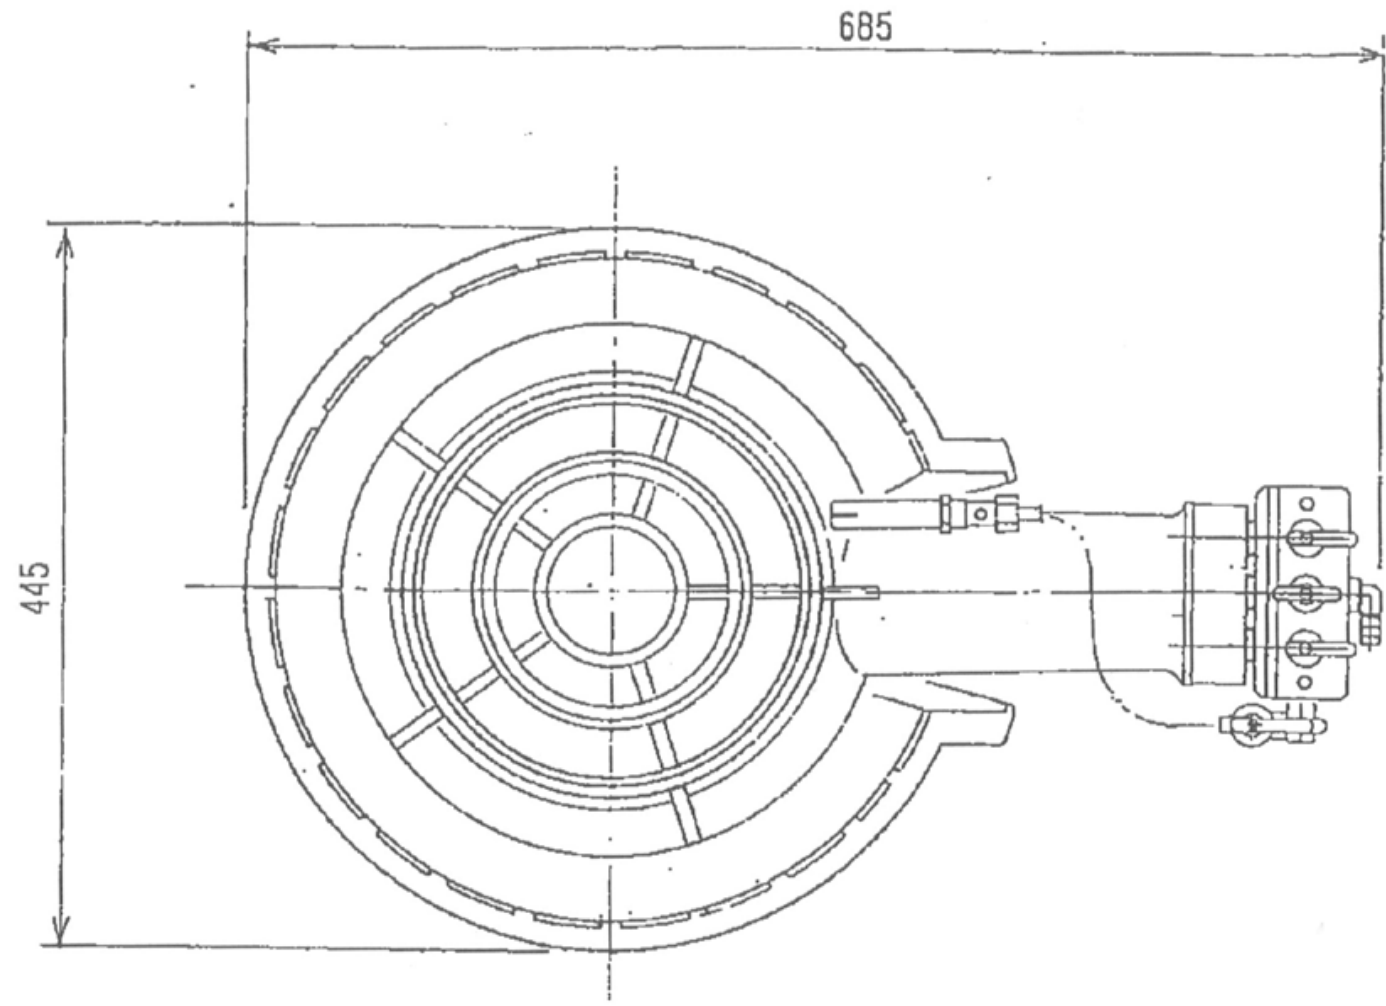

|       |              |       |
|-------|--------------|-------|
| 型式    | TTS-308P     |       |
| 寸法    | Φ445X685X180 |       |
|       | 都市ガス         | LPG   |
| ガス接続  | 13mm         | 9.5mm |
| ガス消費量 | 19Kw         | 19Kw  |

図と製品に差異が生じる場合は製品が優先致します。

|    |    |         |    |          |       |  |
|----|----|---------|----|----------|-------|--|
| 訂正 | 設計 | 製図 nina | 日付 | 型番       | 品名    | <b>秋元ステンレス工業株式会社</b><br>〒116-0011 東京都荒川区西尾久8-40-6<br>TEL 03-3894-6091 FAX 03-3894-7744 |
|    | 縮尺 |         | 図番 | TTS-308P | ガスコンロ |  |