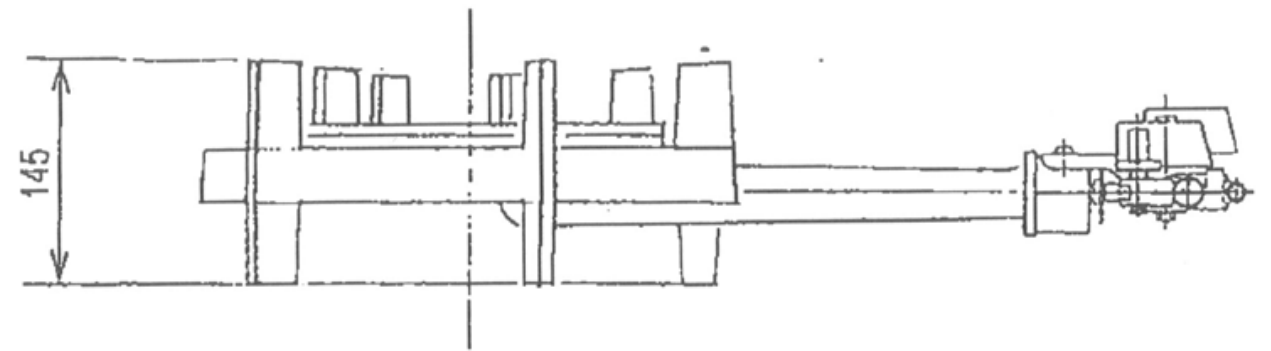

|       |              |       |
|-------|--------------|-------|
| 型式    | TTS-308P     |       |
| 寸法    | Φ445X685X180 |       |
|       | 都市ガス         | LPG   |
| ガス接続  | 13mm         | 9.5mm |
| ガス消費量 | 19Kw         | 19Kw  |