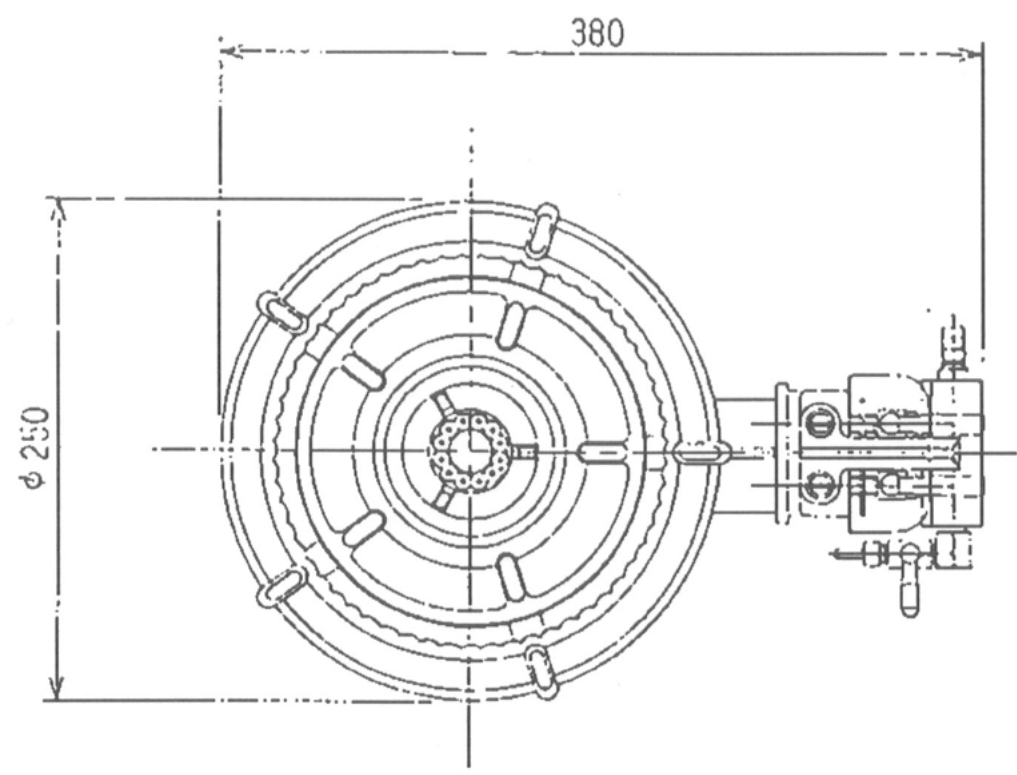

型式	TTS-218P	
寸法	Φ330X415X140	
	都市ガス	LPG
ガス接続	13mm	9.5mm
ガス消費量	11Kw	11Kw

図と製品に差異が生じる場合は製品が優先致します。

訂正	設計	製図 nina	日付	型番 TTS-218P	品名 ガスコンロ
	縮尺		図番		

秋元ステンレス工業株式会社
 〒116-0011 東京都荒川区西尾久8-40-6
 TEL 03-3894-6091 FAX 03-3894-7744