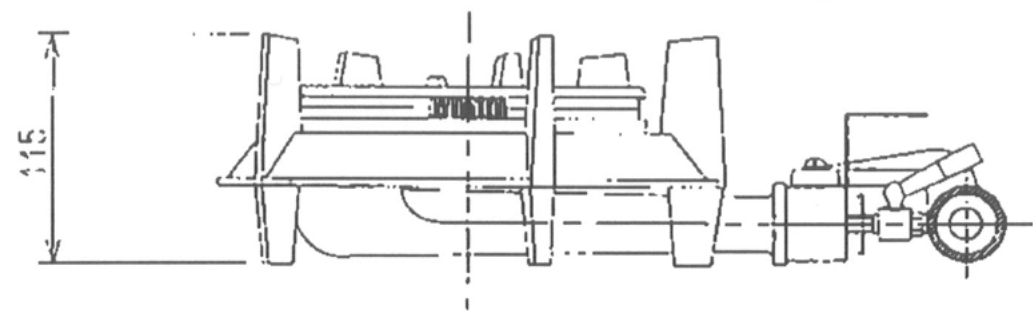

型式	TTS-218P	
寸法	Φ330X415X140	
	都市ガス	LPG
ガス接続	13mm	9.5mm
ガス消費量	11Kw	11Kw

図と製品に差異が生じる場合は製品が優先致します。

訂正	設計	製図 nina	日付	型番 TTS-218P	品名 ガスコンロ
	縮尺		図番		

秋元ステンレス工業株式会社
 〒116-0011 東京都荒川区西尾久8-40-6
 TEL 03-3894-6091 FAX 03-3894-7744