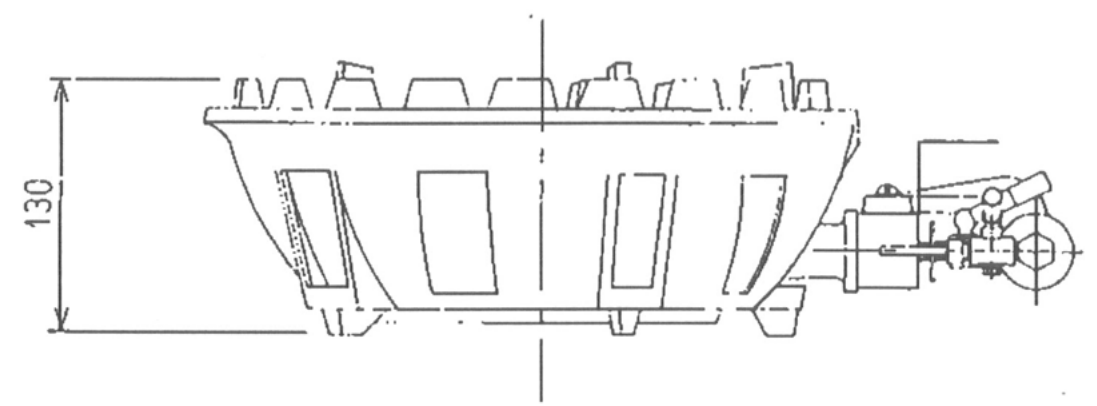

型式	TTS-218P	
寸法	Φ330X415X140	
	都市ガス	LPG
ガス接続	13mm	9.5mm
ガス消費量	11Kw	11Kw

図と製品に差異が生じる場合は製品が優先致します。

訂正	設計	製図 nina	日付	型番 TTS-218P	品名 ガスコンロ
	縮尺		図番		

秋元ステンレス工業株式会社
 〒116-0011 東京都荒川区西尾久8-40-6
 TEL 03-3894-6091 FAX 03-3894-7744