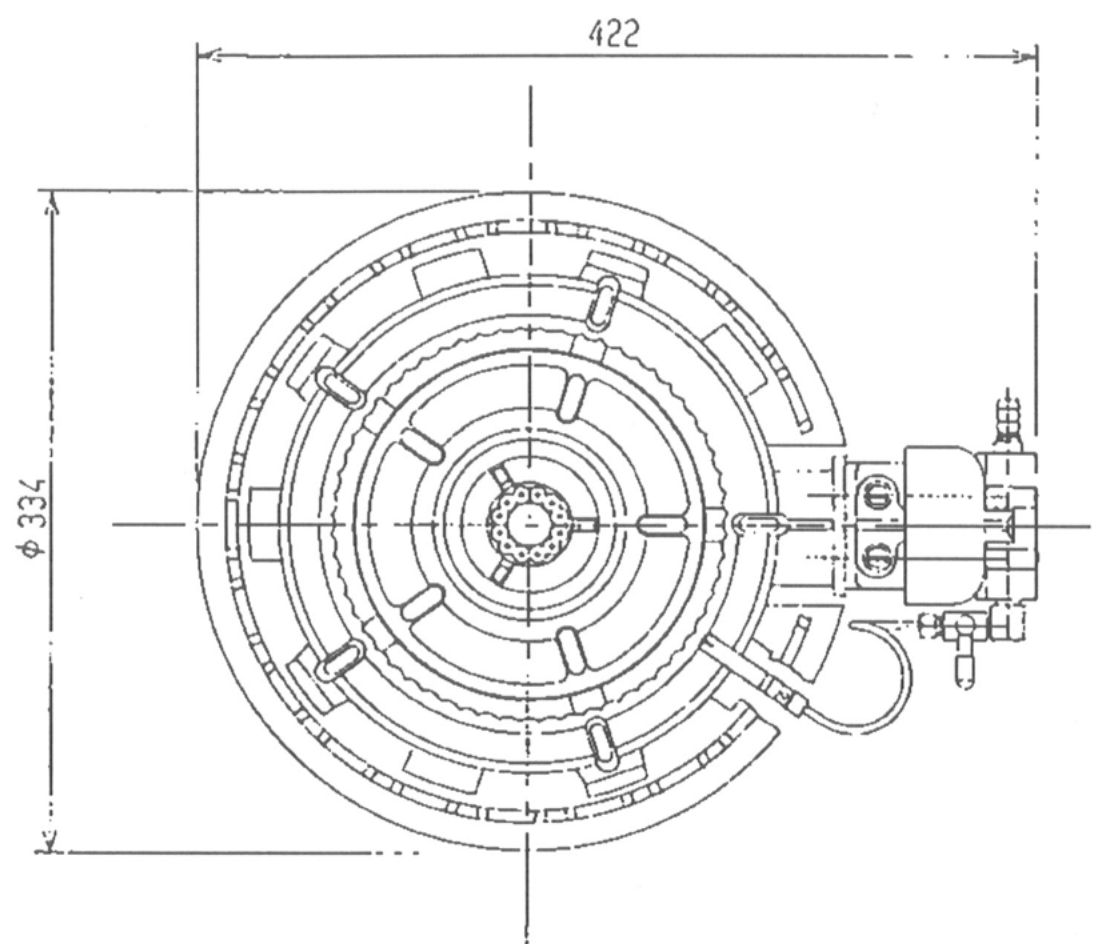

型式	TTS-218P	
寸法	Φ330X415X140	
	都市ガス	LPG
ガス接続	13mm	9.5mm
ガス消費量	11Kw	11Kw

図と製品に差異が生じる場合は製品が優先致します。

訂正	設計	製図 nina	日付	型番 TTS-218P	品名 ガスコンロ
	縮尺		図番		

秋元ステンレス工業株式会社
 〒116-0011 東京都荒川区西尾久8-40-6
 TEL 03-3894-6091 FAX 03-3894-7744