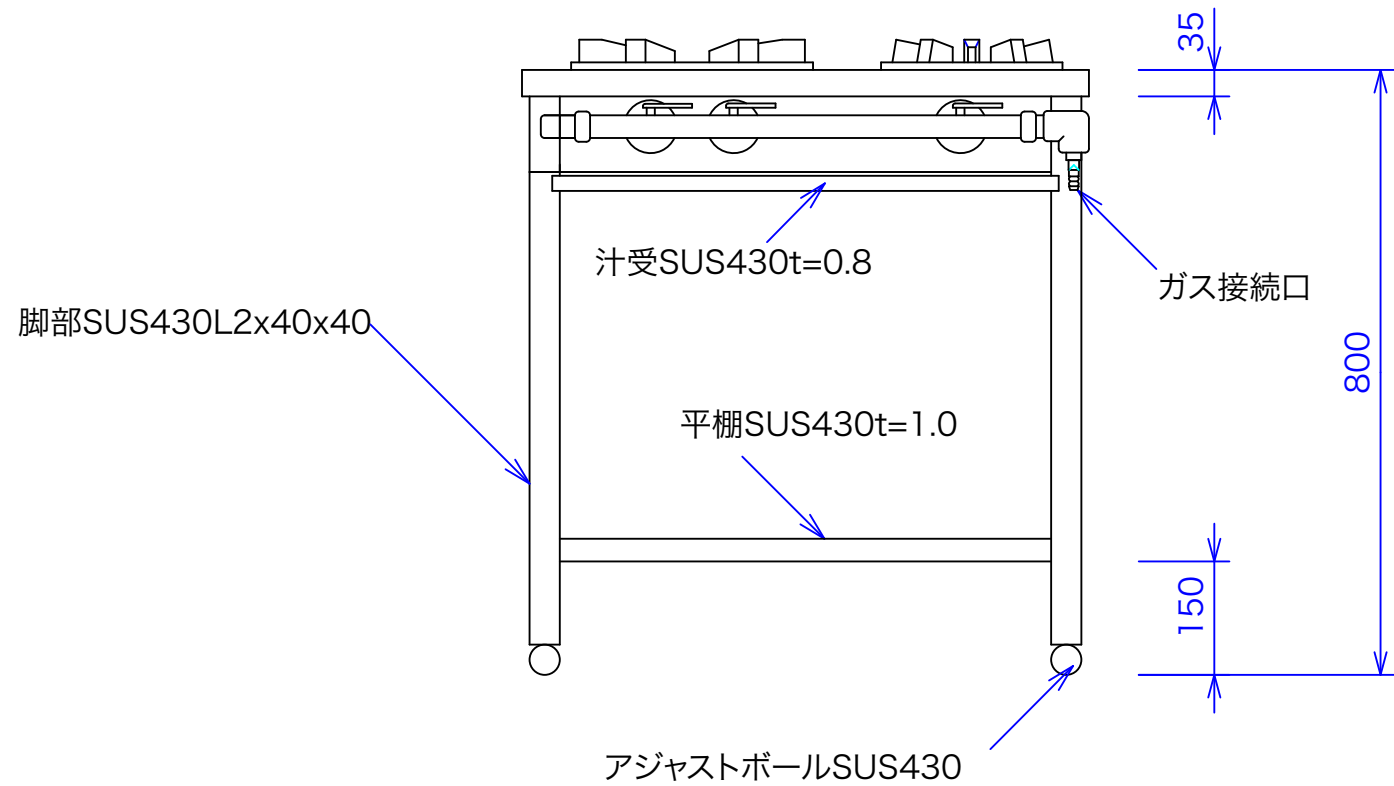

型式	GT-75H	
寸法	750x450x800	
	都市ガス	LPG
接続配管	13mm	9.5mm
ガス消費量	15.5kw	13.0 kw

注:縮尺は用紙がA-3の時の縮尺です。

訂正	18/07/01	設計	製図 nina	日付 02/07/29	型番 GT-75H	品名 ガステーブル	 秋元ステンレス工業株式会社 〒116-0011 東京都荒川区西尾久8-40-6 TEL 03-3894-6091 FAX 03-3894-7744
		縮尺 1/10		図番			