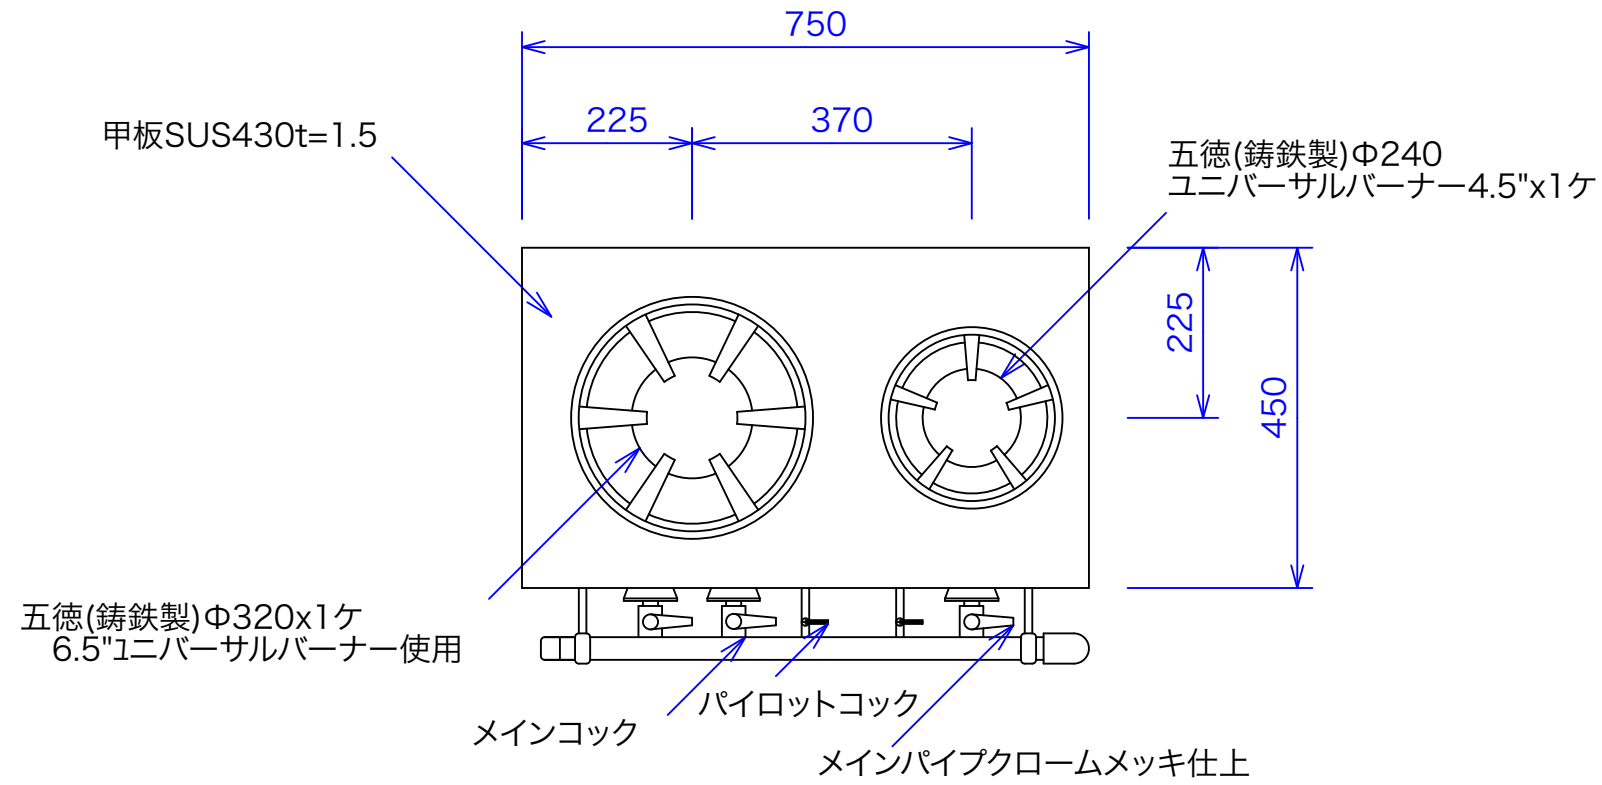

型式	GT-75H	
寸法	750x450x800	
	都市ガス	LPG
接続配管	13mm	9.5mm
ガス消費量	15.5kw	13.0 kw

注:縮尺は用紙がA-3の時の縮尺です。

訂正	18/07/01	設計	製図 nina	日付 02/07/29	型番 GT-75H	品名 ガステーブル	 秋元ステンレス工業株式会社 〒116-0011 東京都荒川区西尾久8-40-6 TEL 03-3894-6091 FAX 03-3894-7744
		縮尺 1/10		図番			