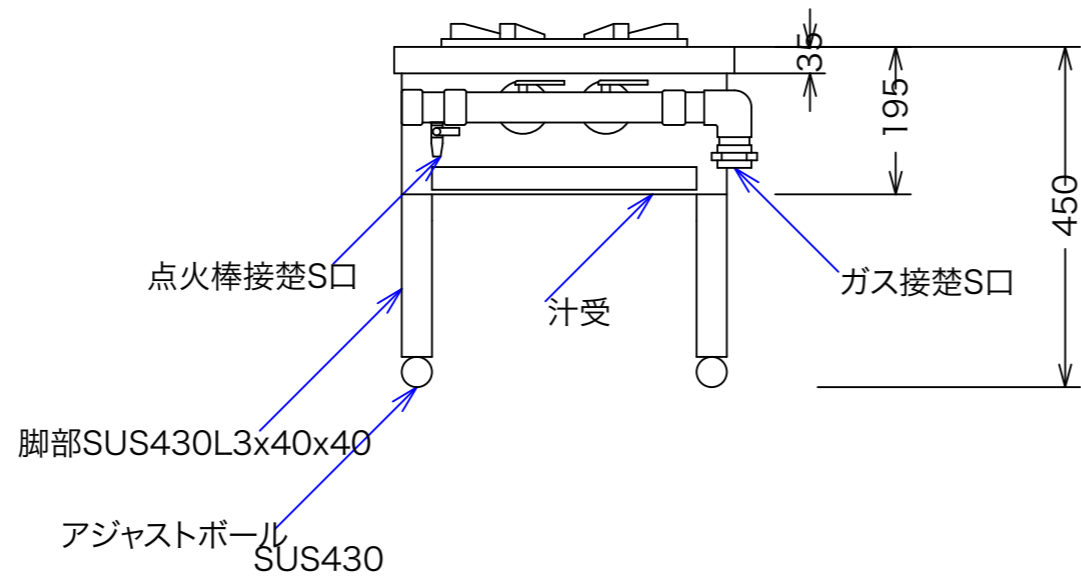

型式	GST-450	
寸法	450x450x450	
	都市ガス	LPG
接続配管	20A	20A
ガス消費量	12.7kw	12.4Kw

図と製品に差異が生じる場合は製品が優先致します。

訂正	050712 120420	設計	製図 nina	日付	型番	品名	スープレンジ	秋元ステンレス工業株式会社 〒116-0011 東京都荒川区西尾久8-40-6 TEL 03-3894-6091 FAX 03-3894-7744
		縮尺 1/10		図番	GST-450			