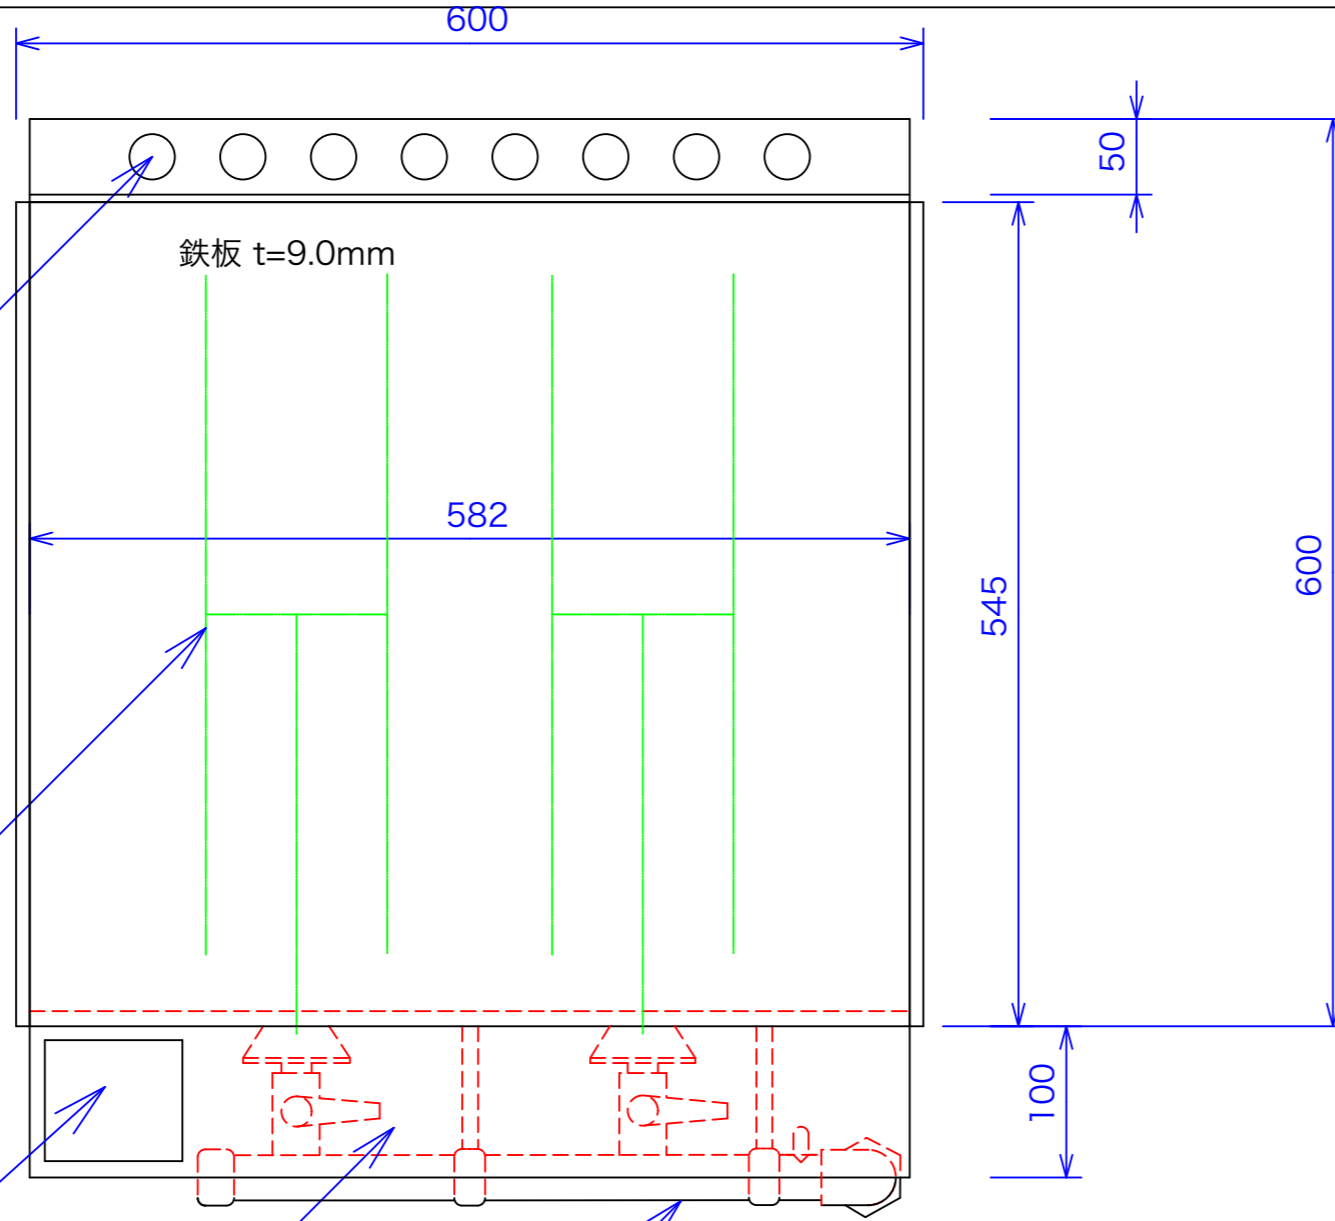

型式	GD-66L	
寸法	600x600x240	
	都市ガス	LPG
接続配管	25A	20A
ガス消費量	11.1Kw	9.7Kw

カバーSUS430t1.0

FB6x38

化粧板SUS430T1.0

点火棒ホルダー

図と製品に差異が生じる場合は製品が優先致します。

訂正

設計	製図 nina	日付 02/10/31
縮尺	1/5	図番