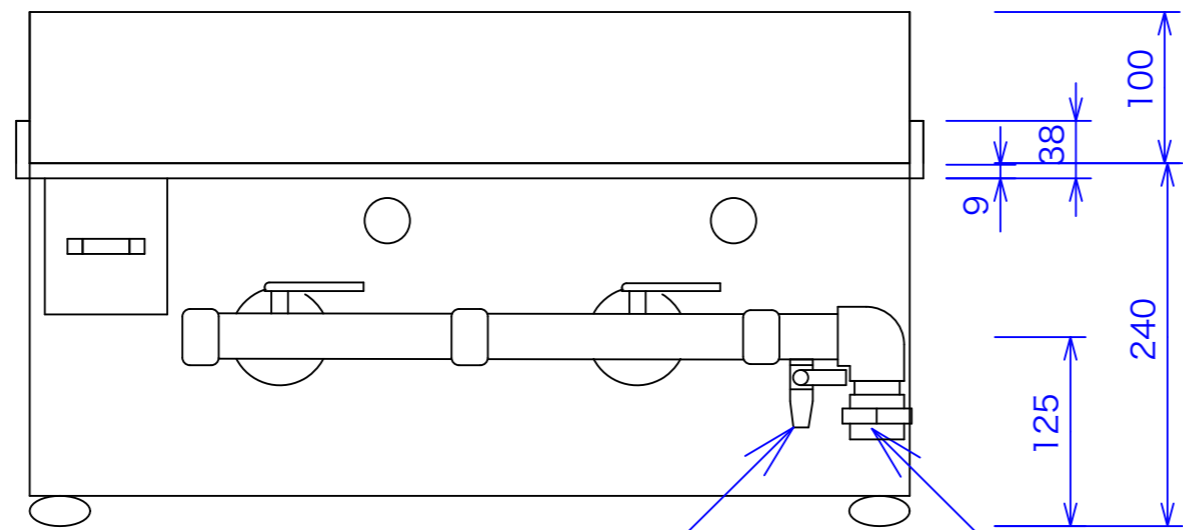

型式	GD-66L	
寸法	600x600x240	
	都市ガス	LPG
接続配管	25A	20A
ガス消費量	11.1Kw	9.7Kw

カバーSUS430t1.0

FB6x38

化粧板SUS430T1.0

点火棒ホルダー

図と製品に差異が生じる場合は製品が優先致します。

訂正

設計	製図 nina	日付 02/10/31
縮尺	1/5	図番