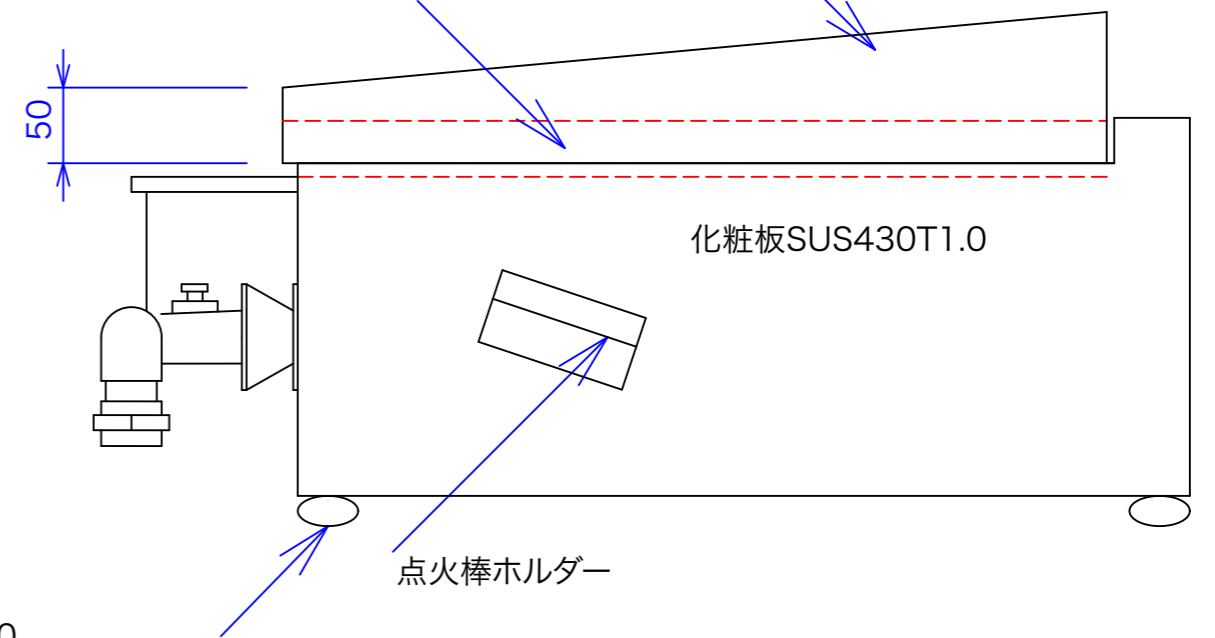

型式	GD-66L	
寸法	600x600x240	
	都市ガス	LPG
接続配管	25A	20A
ガス消費量	11.1Kw	9.7Kw

カバーSUS430t1.0

FB6x38

化粧板SUS430T1.0

点火棒ホルダー

図と製品に差異が生じる場合は製品が優先致します。

訂正

設計	製図 nina	日付 02/10/31
縮尺	1/5	図番