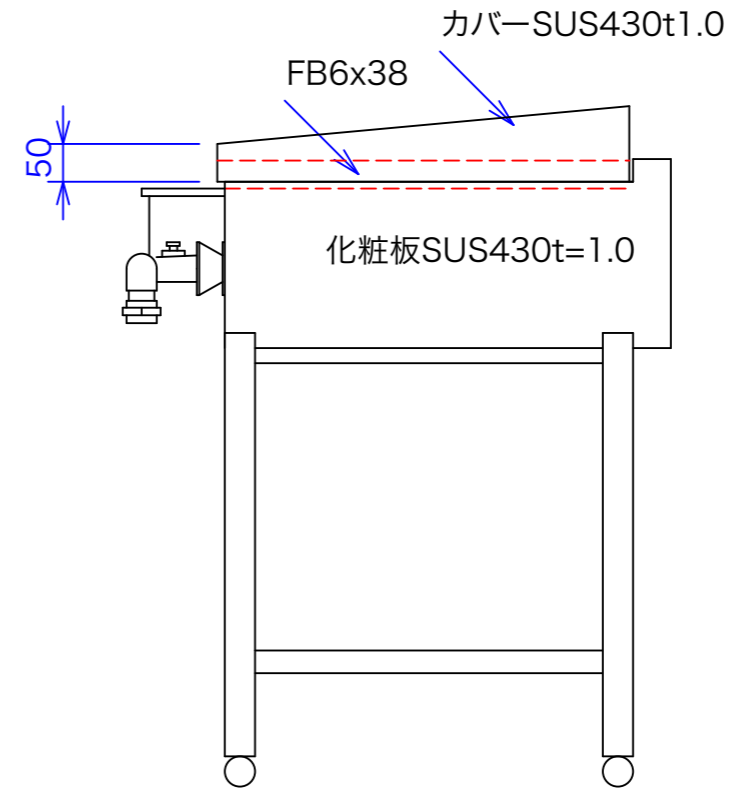

型式	GD-66H	
寸法	600x600x800	
	都市ガス	LPG
接続配管	25A	20A
ガス消費量	11.1Kw	9.7Kw

図と製品に差異が生じる場合は製品が優先致します。

訂正	設計	製図 nina	日付 02/10/31	型番 GD-66H	品名 グリドル	秋元ステルス工業株式会社 〒116-0011 東京都荒川区西尾久8-40-6 TEL 03-3894-6091 FAX 03-3894-7744
	縮尺 1/5		図番			