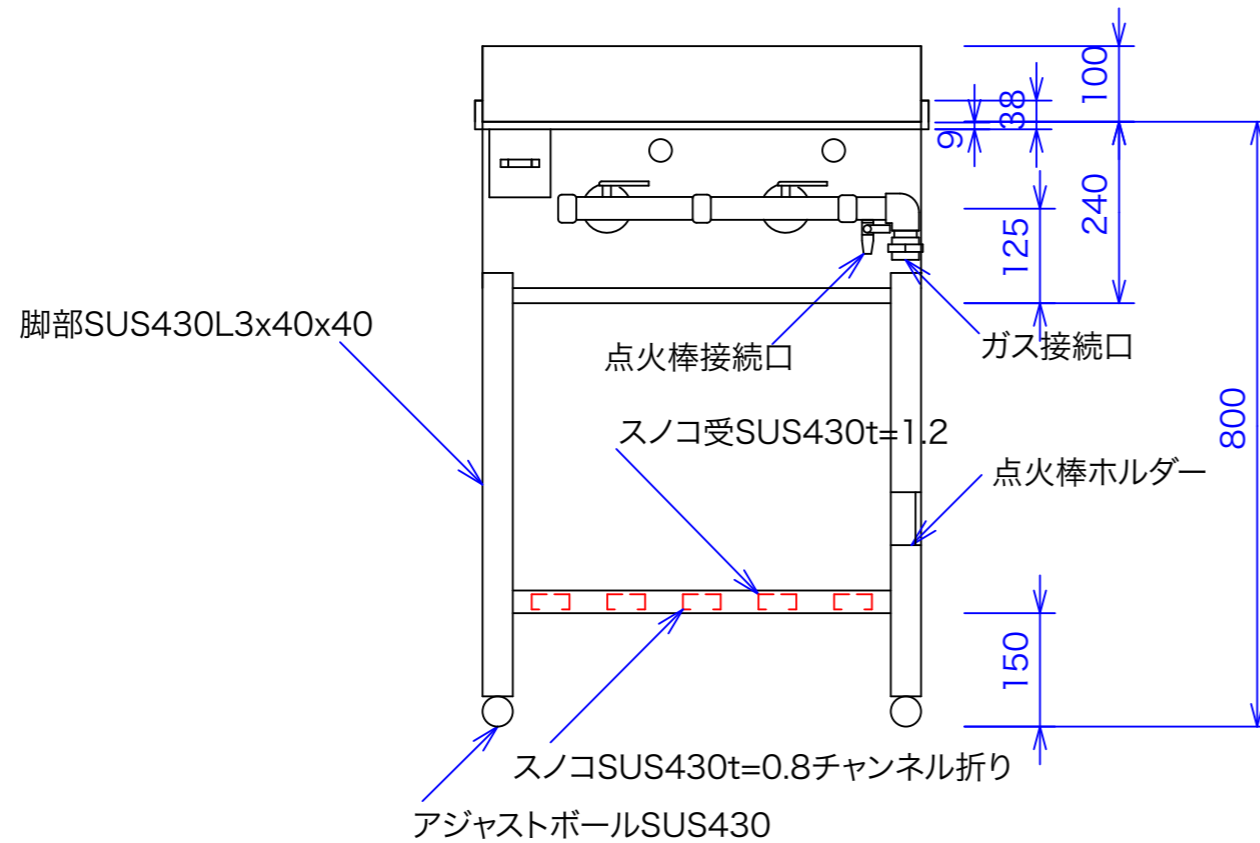

型式	GD-66H	
寸法	600x600x800	
	都市ガス	LPG
接続配管	25A	20A
ガス消費量	11.1Kw	9.7Kw

図と製品に差異が生じる場合は製品が優先致します。

訂正	設計	製図 nina	日付 02/10/31	型番 GD-66H	品名 グリドル	秋元ステルス工業株式会社 〒116-0011 東京都荒川区西尾久8-40-6 TEL 03-3894-6091 FAX 03-3894-7744
	縮尺 1/5		図番			