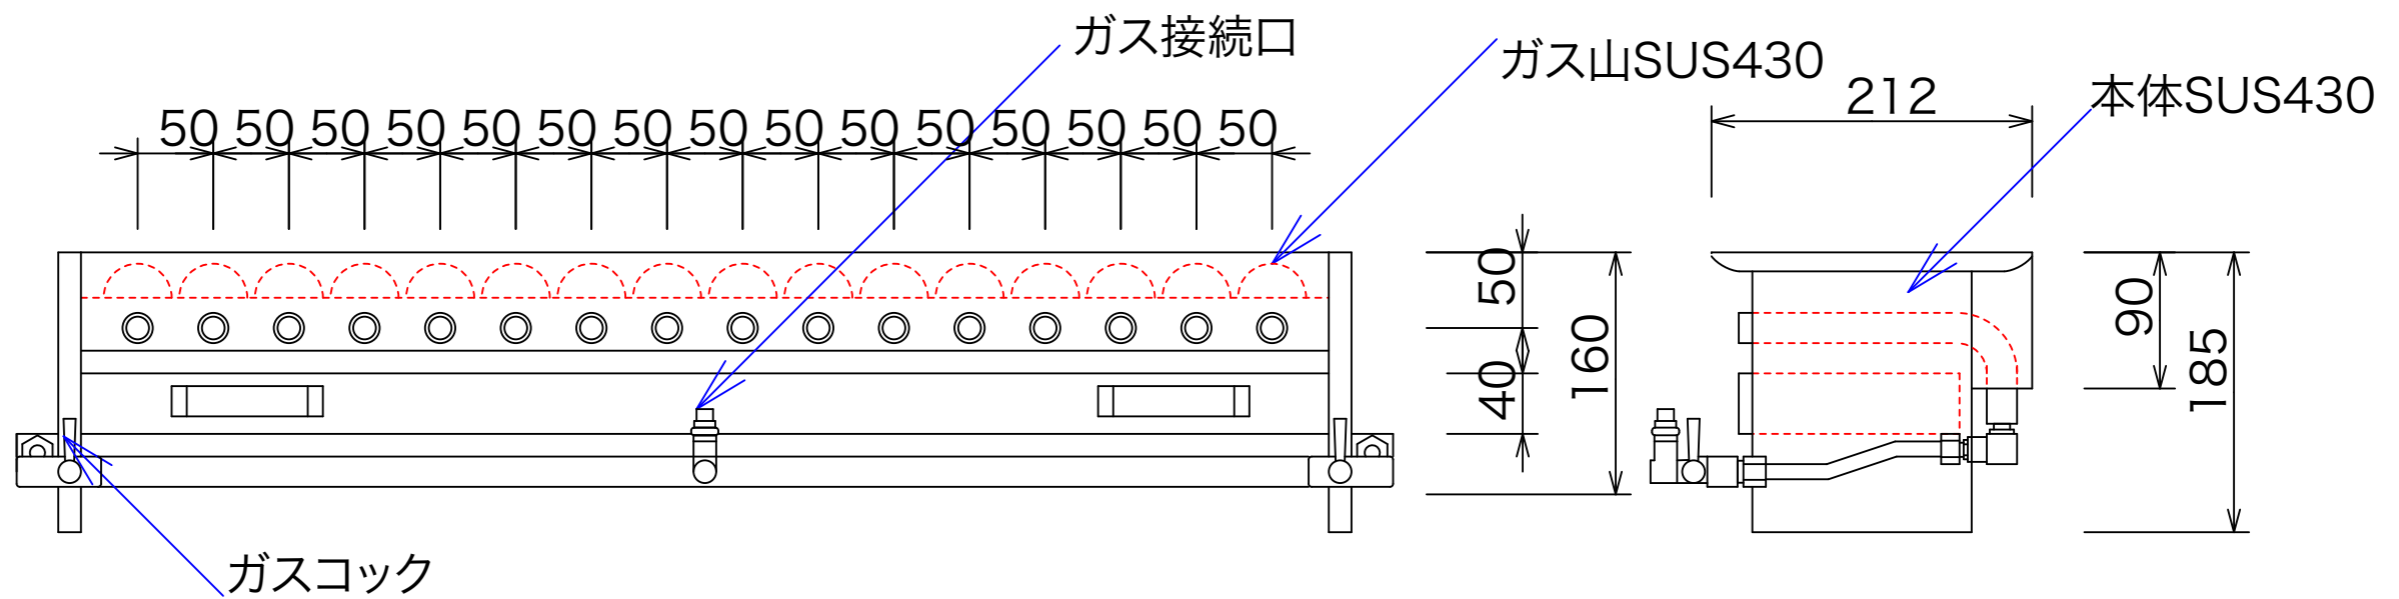

型式	GA-85	
寸法	910x265x185	
	都市ガス	LPG
接続配管	13mm	9.5mm
ガス消費量	14Kw	13.4Kw

付属品 鉄久2本

注:縮尺は用紙がA-3の時の縮尺です。

訂正	041019	設計	製図 nina	日付 020930	型番	品名	 秋元ステンレス工業株式会社 〒116-0011 東京都荒川区西尾久8-40-6 TEL 03-3894-6091 FAX 03-3894-7744
		縮尺 1/5		図番	GA-85	ガス串焼き器	