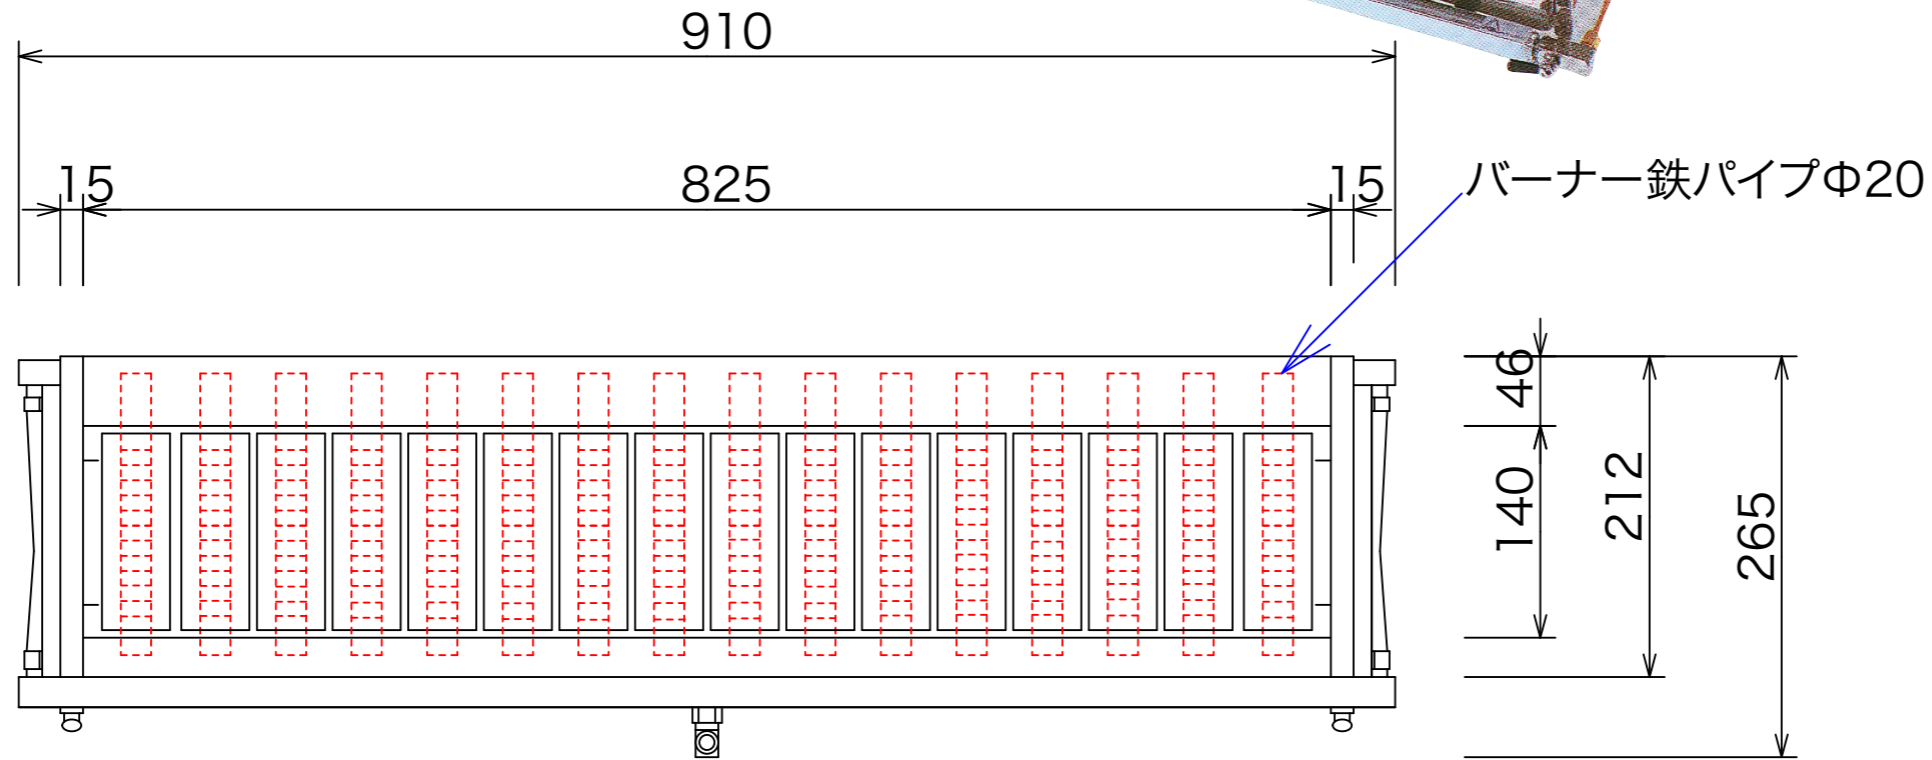

型式	GA-85	
寸法	910x265x185	
	都市ガス	LPG
接続配管	13mm	9.5mm
ガス消費量	14Kw	13.4Kw

付属品 鉄久2本

注:縮尺は用紙がA-3の時の縮尺です。

訂正	041019	設計	製図 nina	日付 020930	型番	品名	 秋元ステンレス工業株式会社 〒116-0011 東京都荒川区西尾久8-40-6 TEL 03-3894-6091 FAX 03-3894-7744
		縮尺 1/5		図番	GA-85	ガス串焼き器	