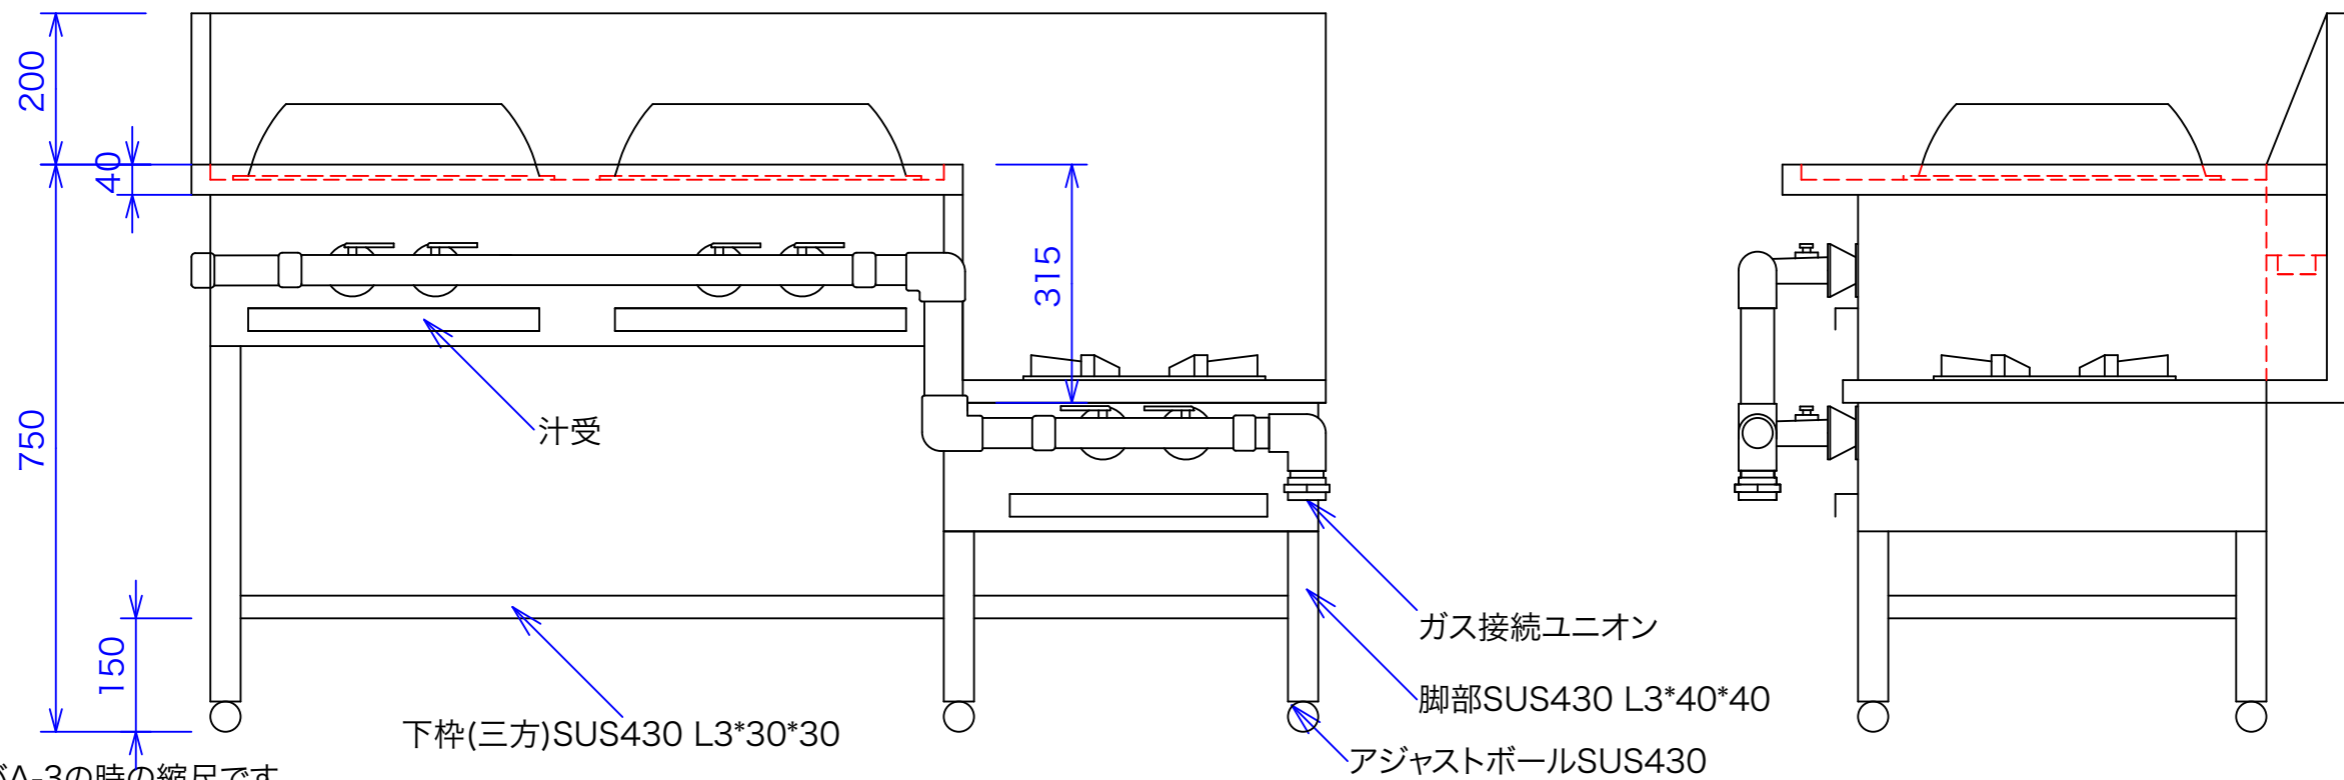

型式	CGR-1500M	
寸法	1500x750x750	
	都市ガス	LPG
接続配管	25A	20A
ガス消費量	45.3Kw	41.3Kw

参考図

注:縮尺は用紙がA-3の時の縮尺です。

訂正

設計	製図 nina	日付	型番	品名
縮尺 1/10		図番	CGR-1500M	中華レンジ

秋元ステinless工業株式会社
 〒116-0011 東京都荒川区西尾久8-40-6
 TEL 03-3894-6091 FAX 03-3894-7744